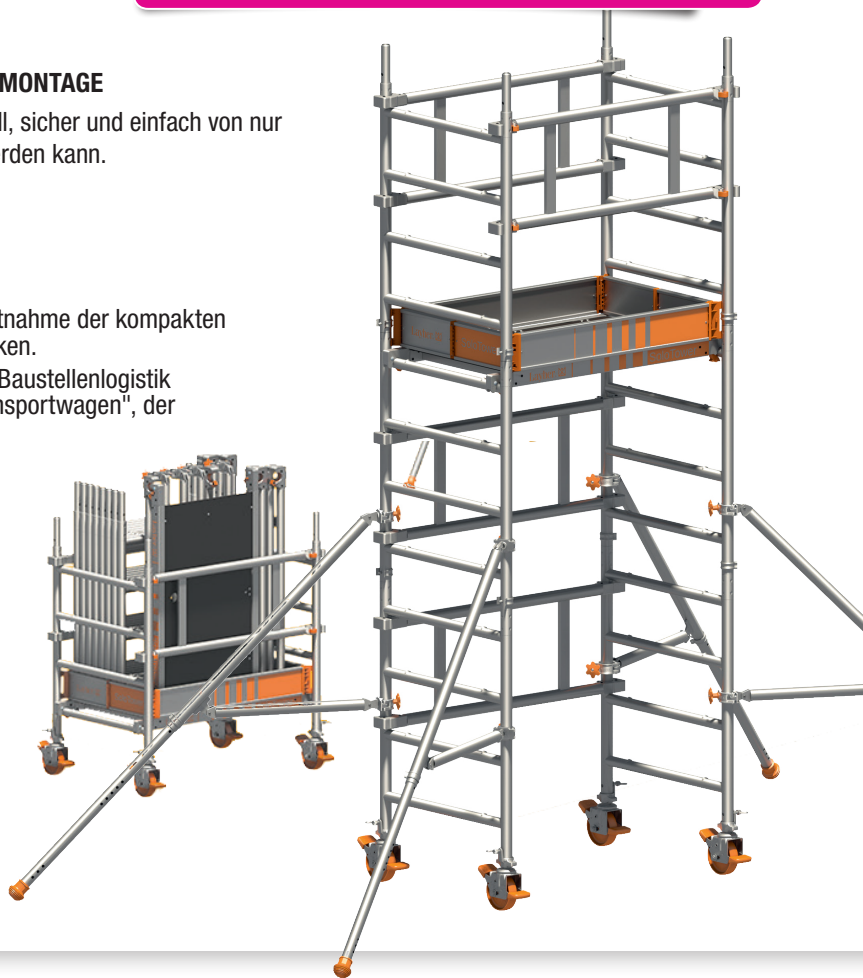

NEU IM PROGRAMM

Alle Preise in EUR zzgl. MwSt.

VERMIETUNG UND VERKAUF

Layher. **SOLOTOWER**

Einfach sicher. Die Steigtechnik.

Sonderpreis 2.290,- EUR**Mietpreis ab 20,- EUR/Tag**

FÜR DIE SCHNELLE, EINFACHE UND SICHERE 1-PERSONEN-MONTAGE

Der SoloTower von Layher ist das kleine Fahrgerüst, das schnell, sicher und einfach von nur einer Person bis zu einer Arbeitshöhe von 6,15 m aufgebaut werden kann.

- ▶ Arbeitshöhe: 6,15 m – für Fahrgerüst-Einsatz übliche Höhe.
- ▶ Fläche Arbeitsbühne: 0,75 x 1,13 m.
- ▶ Zulässige Verkehrslast: 2 kN / m² (Gerüstgruppe 3).
- ▶ Sicherer Auf- und Abbau durch nur eine Person aufgrund Mitnahme der kompakten Bauteile von Ebene zu Ebene mittels SoloTower- Montagehaken.
- ▶ Wirtschaftliche und ergonomische Lager-, Transport- sowie Baustellenlogistik durch weniger Bauteile, zum werkzeuglosen Bau eines "Transportwagen", der in vorhandene Fahrzeuge passt.
- ▶ Sicheres Betreten einer nächsthöheren Plattform aufgrund vormontierter Doppelgeländer mittels 3-T-Methode.
- ▶ Werkzeuglose, schnelle und einfache Montage durch bewährte Layher Verbindungstechnik mittels Einrastklaue.
- ▶ Vormontierte Stirn- und Längsbordbretter aus Aluminium zu einem Bordbrett Kranz ermöglichen die schnelle Montage an der Plattform.
- ▶ Konstruktion nach europäischer Norm für fahrbare Arbeitsbühnen DIN EN 1004, für höchste Qualität und Sicherheit.